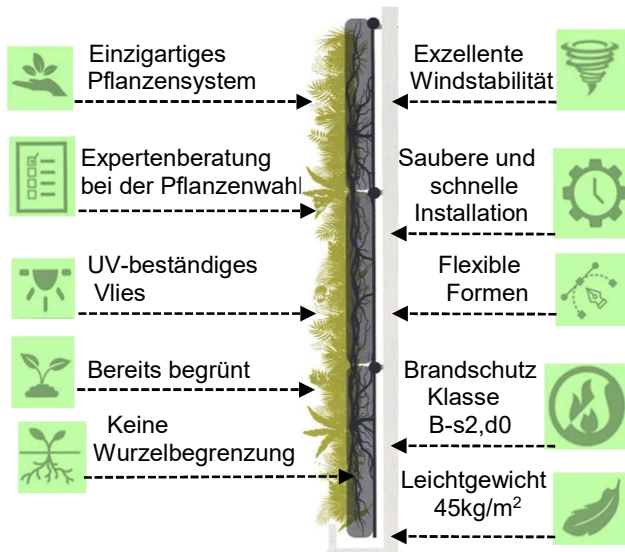

Vertikale RieFa®- Begrünung

Für eine grüne Wohnarchitektur

Außenbereich

Innenbereich

Fornatec® GmbH bietet:

- **feste + mobile Lösungen** (mit richtigen Pflanzen)
- **für Innenräume und Außenfassaden**
- **in schattigen und sonnigen Lagen an.**

Für den Außenbereich

RieFa® vertikale Begrünungssysteme sparen Platz, reduzieren die Umgebungstemperaturen, reinigen die Luft, absorbieren Straßenlärm, schützen Fassaden vor Witterungseinflüssen und Graffiti, geben Tierarten wie Vögel oder Bienen neuen Lebensraum, besonders in Ballungszentren wie Städten oder Wohnanlagen.

Für den Innenbereich

Durch den Einbau von vertikalen Begrünungssystemen werden Räume leiser. Das Wohlbefinden und die Arbeitsproduktivität werden gesteigert. Das grün hat eine beruhigende Wirkung und sorgt für ein sehr gesundes Raumklima. Die Pflanzen reichern die Luft mit Sauerstoff an, binden CO₂ und filtern Schadstoffe und Feinstaub heraus. Sie geben Feuchtigkeit ab und verbessern somit die Raumluft. Dieses ist besonders in der Heizperiode ein besonderer Vorteil.

Zukunftsorientiert

Vertikale Begrünungssysteme leisten einen positiven Beitrag auf Feuerfestigkeit, Nachhaltigkeit, Schallabsorbierend, Wohngesundheit oder preiswerte Entsorgbarkeit. Sind ökologisch und steigern Ihren Gebäudewert.