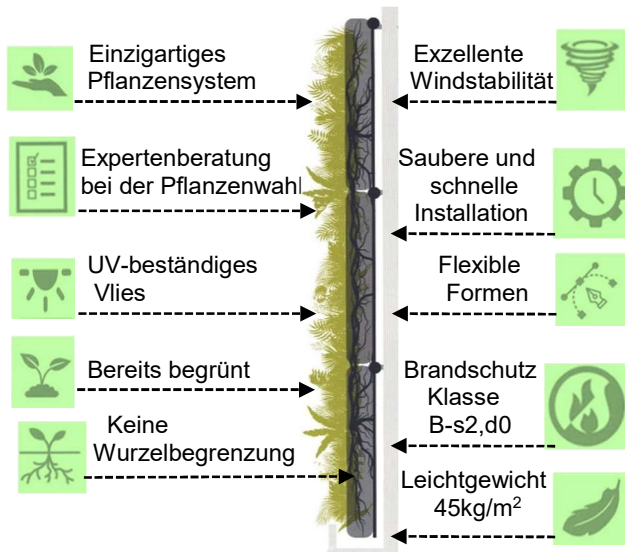

Vertikale RieFa®- Begrünung

Für eine grüne Wohnarchitektur

Außenbereich

Innenbereich

Fornatec® GmbH bietet:

- **feste + mobile Lösungen** (mit richtigen Pflanzen)
- **für Innenräume und Außenfassaden**
- **in schattigen und sonnigen Lagen an.**

Für den Außenbereich

RieFa® vertikale Begrünungssysteme sparen Platz, reduzieren die Umgebungstemperaturen, reinigen die Luft, absorbieren Straßenlärm, schützen Fassaden vor Witterungseinflüssen und Graffiti, geben Tierarten wie Vögel oder Bienen neuen Lebensraum, besonders in Ballungszentren wie Städten oder Wohnanlagen.

Für den Innenbereich

Durch den Einbau von vertikalen Begrünungssystemen werden Räume leiser. Das Wohlbefinden und die Arbeitsproduktivität werden gesteigert. Das grün hat eine beruhigende Wirkung und sorgt für ein sehr gesundes Raumklima. Die Pflanzen reichern die Luft mit Sauerstoff an, binden CO₂ und filtern Schadstoffe und Feinstaub heraus. Sie geben Feuchtigkeit ab und verbessern somit die Raumluft. Dieses ist besonders in der Heizperiode ein besonderer Vorteil.

Zukunftsorientiert

Vertikale Begrünungssysteme leisten einen positiven Beitrag auf Feuerfestigkeit, Nachhaltigkeit, Schallabsorbierend, Wohngesundheit oder preiswerte Entsorgbarkeit. Sind ökologisch und steigern Ihren Gebäudewert.