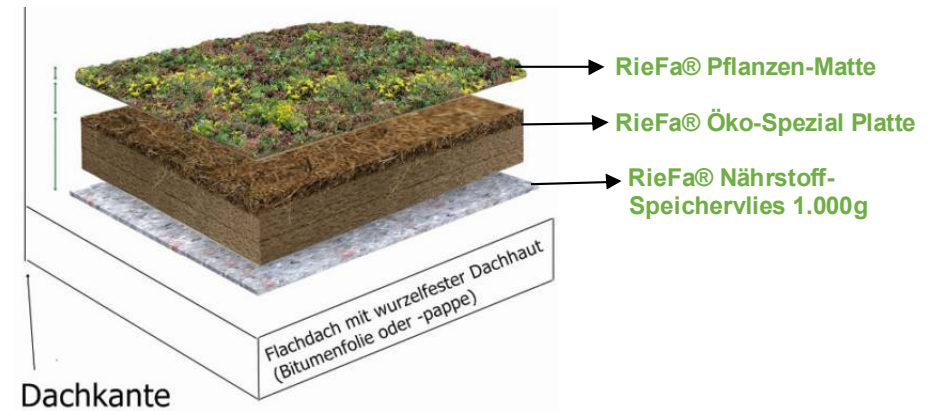

Begrünungssystem anderer Hersteller

Gewicht im wassergetränkten Zustand incl. Pflanzen
ca. 100 - 120 kg/m²

Dieses Bild wurde am 09.11.2019 erstellt

Begrünungssystem mit RieFa®

Gewicht im wassergetränkten Zustand incl. Pflanzen
ca. 50 - 60 kg/m²