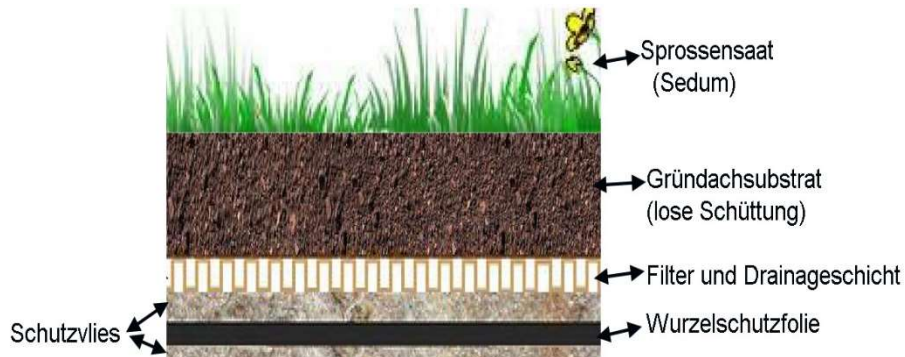

Begrünungssystem anderer Hersteller

Gewicht im wassergetränkten Zustand incl. Pflanzen
ca. 100 - 120 kg/m²

Dieses Bild wurde am 09.11.2019 erstellt

Begrünungssystem mit RieFa®

Gewicht im wassergetränkten Zustand incl. Pflanzen
ca. 50 - 60 kg/m²