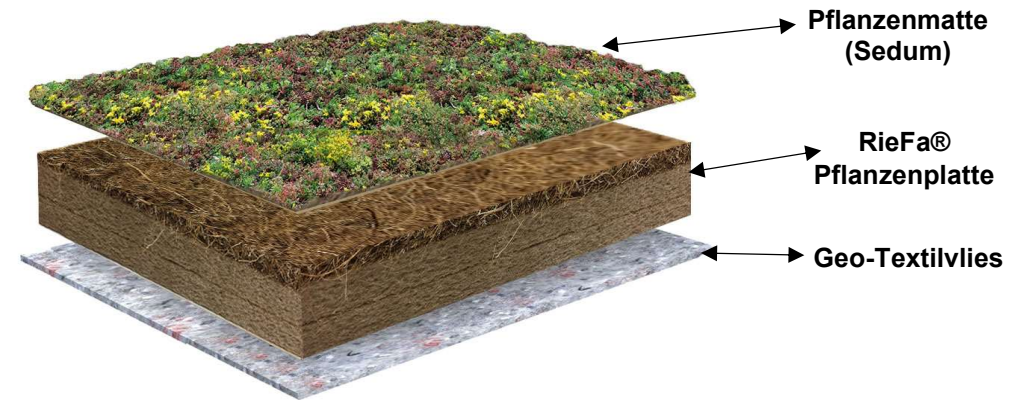

Begrünungssystem anderer Hersteller

**Gewicht im wassergetränkten Zustand incl. Pflanzen
ca. 100 - 120 kg/m²**

Dieses Bild wurde am 09.11.2019 erstellt

Begrünungssystem mit RieFa®

**Gewicht im wassergetränkten Zustand incl. Pflanzen
ca. 50 - 60 kg/m²**