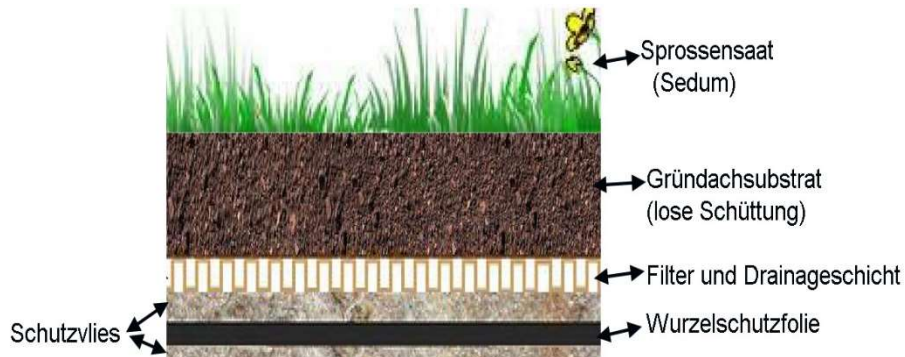

Begrünungssystem anderer Hersteller

**Gewicht im wassergetränkten Zustand incl. Pflanzen
ca. 100 - 120 kg/m²**

Dieses Bild wurde am 09.11.2019 erstellt

Begrünungssystem mit RieFa®

**Gewicht im wassergetränkten Zustand incl. Pflanzen
ca. 50 - 60 kg/m²**